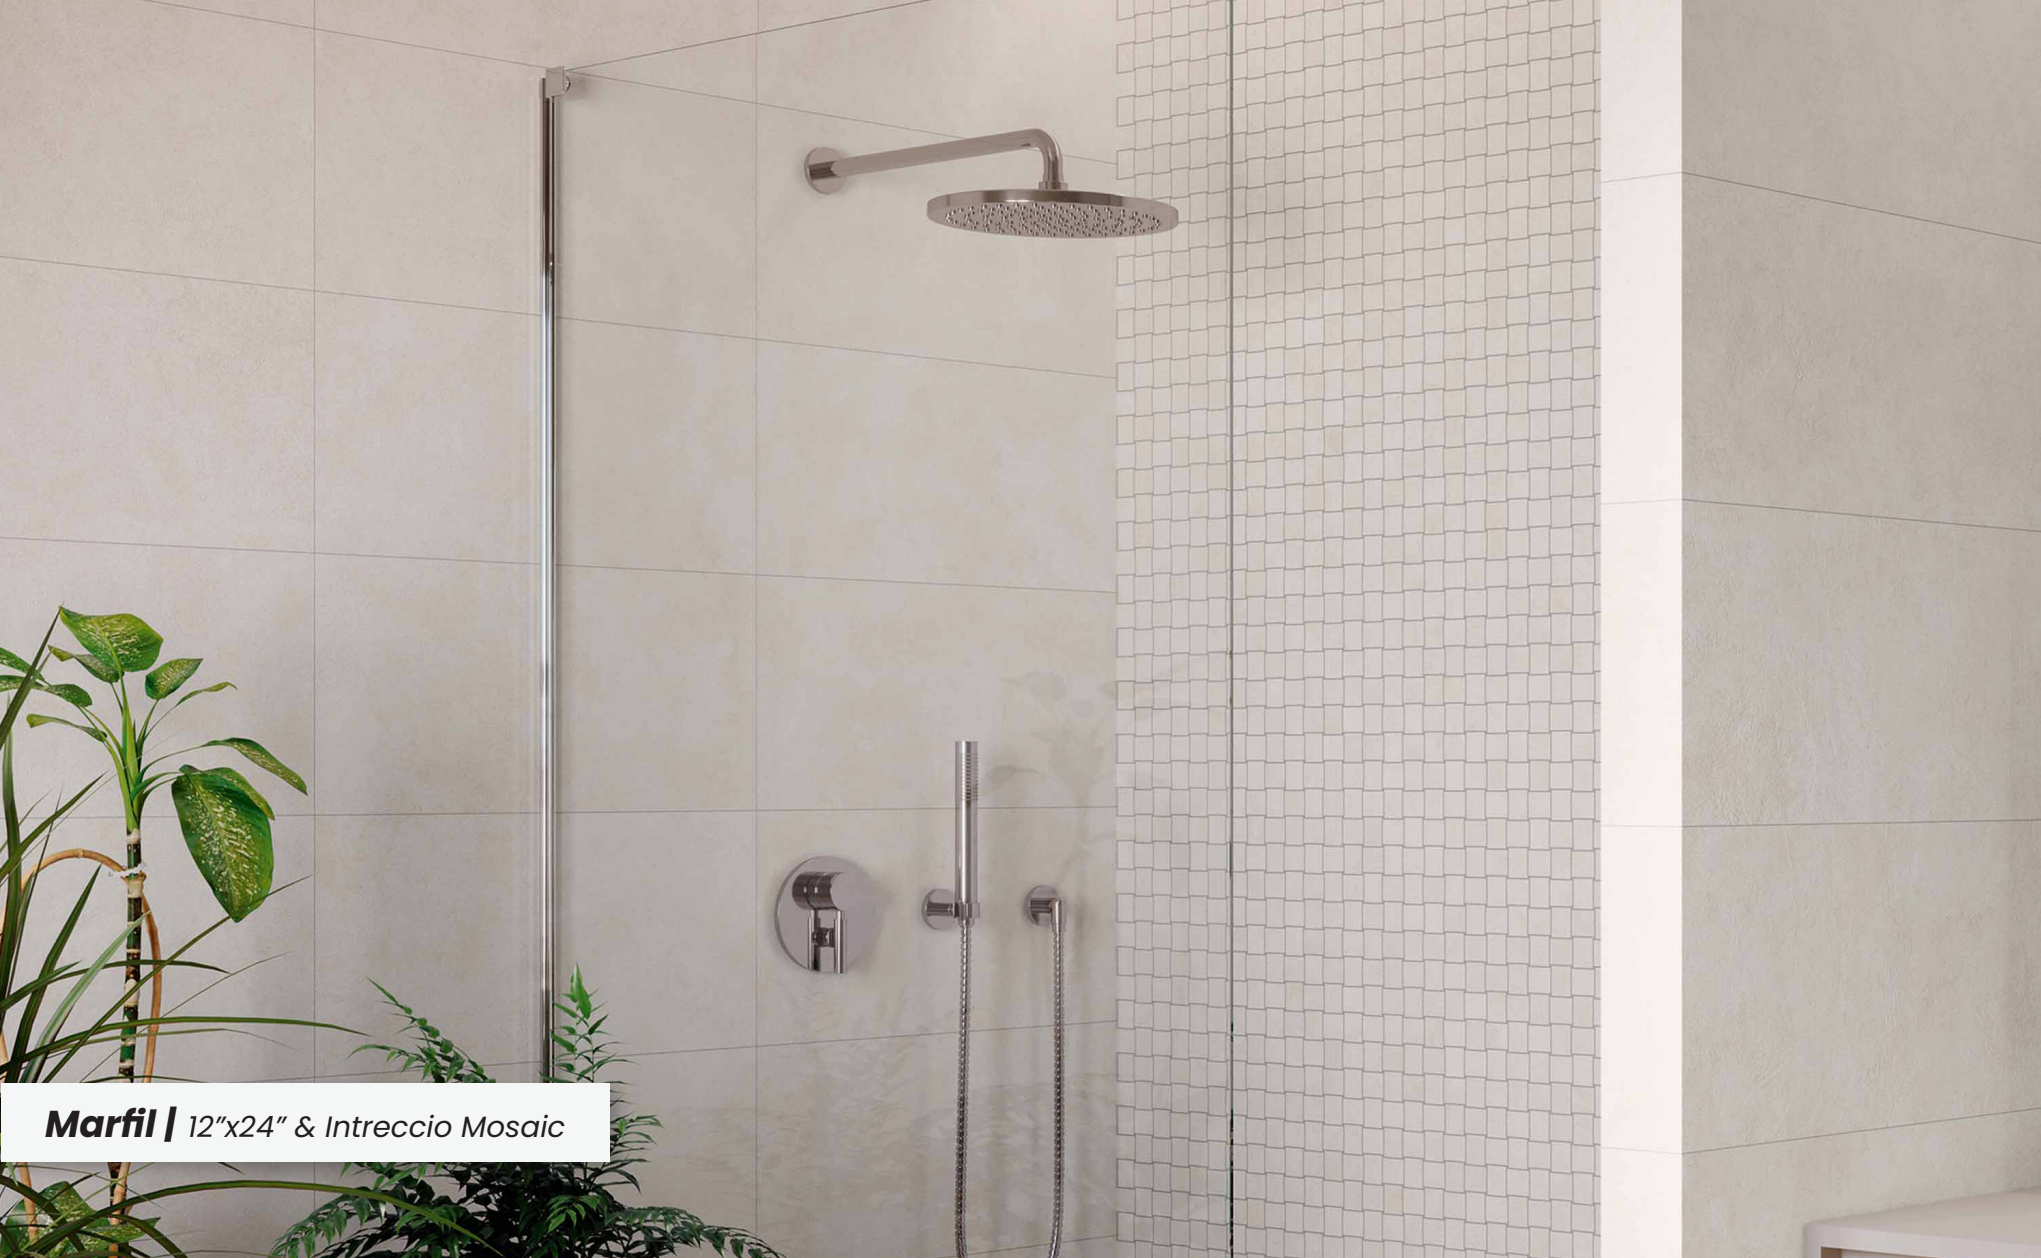

Sage

Sizes Available: 12x12,  
12x24, Intreccio Mosaic

**Cobalto & Azul | 12"x12"**

**Marfil & Siena | 12"x12"**

**Cemento & Blanco | 12"x12"**

**Sage & Gris** | 12"x12"

**Siena** | 3"x12"

**Marfil** | 12"x24" & Intreccio Mosaic