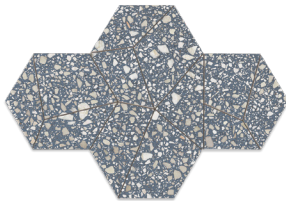

## AVAILABLE COLORS

Blanco

Size Available: 3x12

Gris

Size Available: 3x12

Salvia

Size Available: 3x12

Siena

Size Available: 3x12

Azul

Sizes Available:  
12x12, 12x24, Corfu Mosaic,  
Intreccio Mosaic

Blanco

Sizes Available:  
12x12, 12x24, 24x24,  
Corfu Mosaic, Intreccio  
Mosaic

Gris

Sizes Available:  
12x12, 12x24, 24x24,  
Corfu Mosaic, Intreccio  
Mosaic

Siena

Sizes Available:  
12x12, 12x24, Corfu Mosaic,  
Intreccio Mosaic

Cemento

Sizes Available: 12x12,  
12x24, Intreccio Mosaic

Cobalto

Sizes Available: 12x12,  
12x24, Intreccio Mosaic

Marfil

Sizes Available: 12x12,  
12x24, Intreccio Mosaic

Sage

Sizes Available: 12x12,  
12x24, Intreccio Mosaic

**Cobalto & Azul | 12"x12"**

**Marfil & Siena | 12"x12"**

**Cemento & Blanco | 12"x12"**

**Sage & Gris** | 12"x12"

**Siena** | 3"x12"

**Marfil** | 12"x24" & Intreccio Mosaic