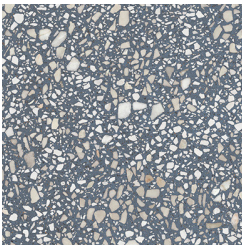

## AVAILABLE COLORS

Blanco

Size Available: 3x12

Gris

Size Available: 3x12

Salvia

Size Available: 3x12

Siena

Size Available: 3x12

Azul

Sizes Available:  
12x12, 12x24, Corfu Mosaic,  
Intreccio Mosaic

Blanco

Sizes Available:  
12x12, 12x24, 24x24,  
Corfu Mosaic, Intreccio  
Mosaic

Gris

Sizes Available:  
12x12, 12x24, 24x24,  
Corfu Mosaic, Intreccio  
Mosaic