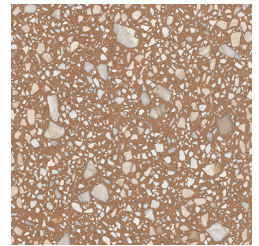

## AVAILABLE COLORS

Blanco

Size Available: 3x12

Gris

Size Available: 3x12

Salvia

Size Available: 3x12

Siena

Size Available: 3x12

Azul

Sizes Available:  
12x12, 12x24, Corfu Mosaic,  
Intreccio Mosaic

Blanco

Sizes Available:  
12x12, 12x24, 24x24,  
Corfu Mosaic, Intreccio  
Mosaic

Gris

Sizes Available:  
12x12, 12x24, 24x24,  
Corfu Mosaic, Intreccio  
Mosaic

Siena

Sizes Available:  
12x12, 12x24, Corfu Mosaic,  
Intreccio Mosaic

Cemento

Sizes Available: 12x12,  
12x24, Intreccio Mosaic

Cobalto

Sizes Available: 12x12,  
12x24, Intreccio Mosaic

Marfil

Sizes Available: 12x12,  
12x24, Intreccio Mosaic